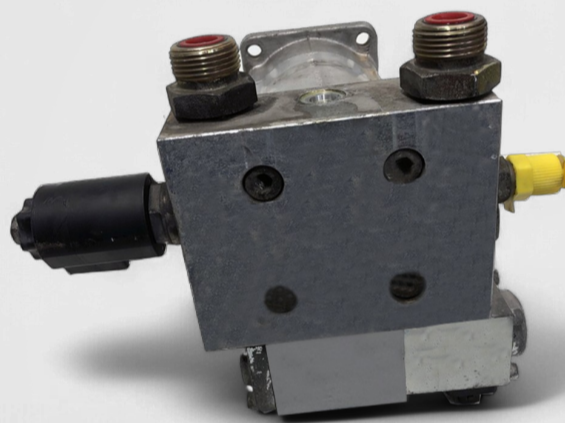

Outlet

Repuestos maquinaria

HASTA UN
70%
DE DESCUENTO

**BOMBA
HIDRAULICA**
R140 | K5V80DTP | 1J9R

\$12.400.000

ANTES DE IVA
Ref: 31Q4-10910

**MOTOR VENTILADOR
BI-DIRECCIONAL**
HL757 | HL760

\$6.999.900

ANTES DE IVA
Ref: 11LL-30020

**BOMBA DE ACEITE
TRANSMISIÓN**
HL757 | HL760

\$4.599.000

ANTES DE IVA
Ref: ZGAQ-02856

**ZAPATA
EXCAVADORA**
HX210 | HX220 | R210 | PC200

\$180.000

ANTES DE IVA
Ref: 81N6-22530-P

580L | 580M | 590 SÚPER M

\$374.485

ANTES DE IVA

Ref: 122535A1

VALVULA DE ENGRASE

CX210 | 230
CASE | KOMATSU | NEW HOLLAND

\$115.257

ANTES DE IVA