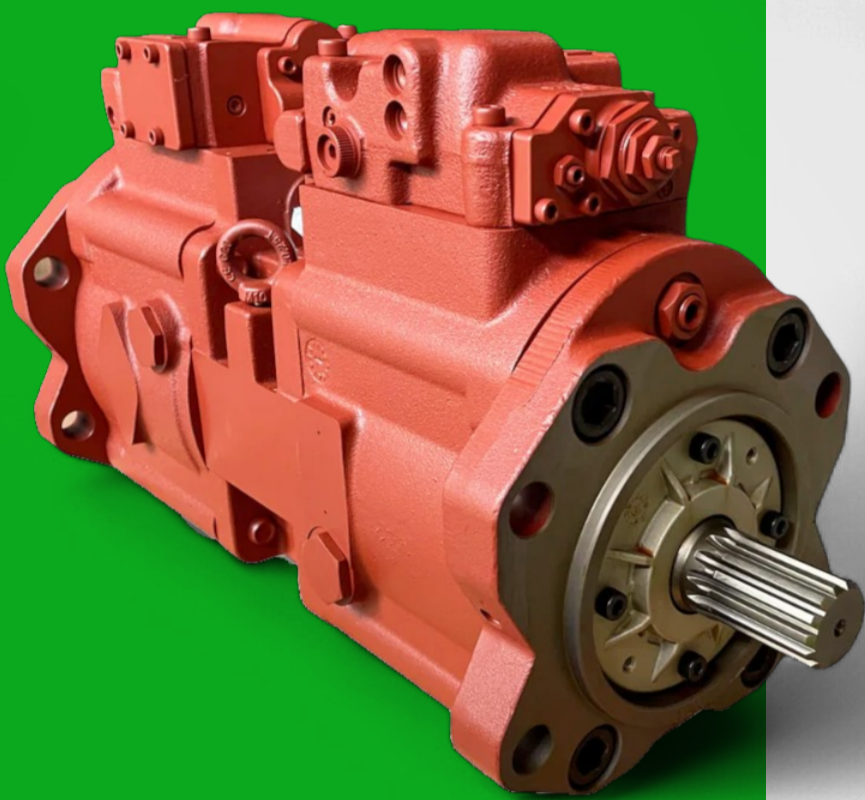

Outlet

Repuestos maquinaria

HASTA UN
70%
DE DESCUENTO

**BOMBA
HIDRAULICA**
R140 | K5V80DTP | 1J9R

\$12.400.000

ANTES DE IVA
Ref: 31Q4-10910

**MOTOR VENTILADOR
BI-DIRECCIONAL**
HL757 | HL760

\$6.999.900

ANTES DE IVA
Ref: 11LL-30020

**BOMBA DE ACEITE
TRANSMISIÓN**
HL757 | HL760

\$4.599.000

ANTES DE IVA
Ref: ZGAQ-02856

**ZAPATA
EXCAVADORA**
HX210 | HX220 | R210 | PC200

\$180.000

ANTES DE IVA
Ref: 81N6-22530-P